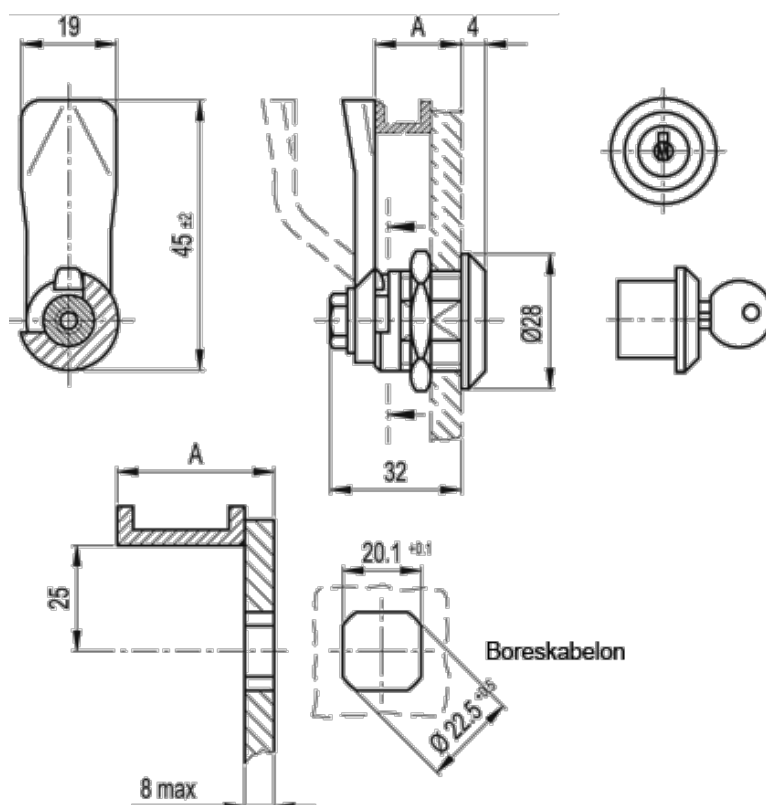

Varenummer: 20838022
Beskrivelse: E+G Låseelement
GN 115-SC-22

Mål

A = 22